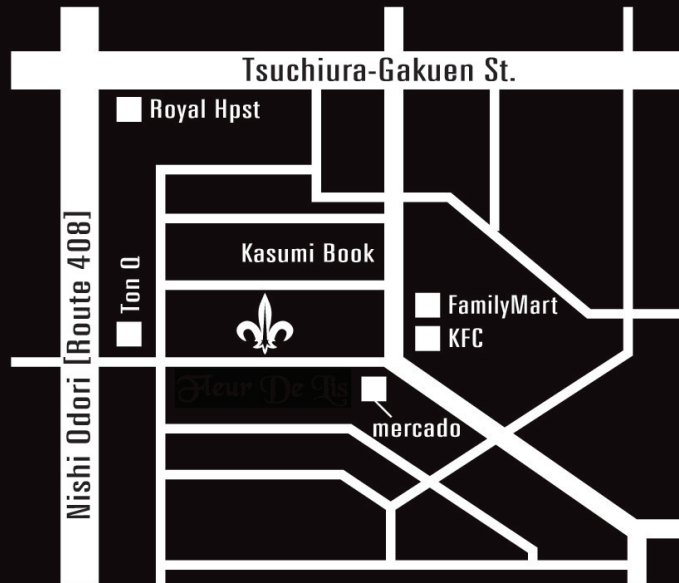

 Fleur De Lis
JEWELRY

Global MS 1-103, Higashiarai 18-12
Tsukuba, Ibaraki 305-0033 Japan
Tel & Fax: +81-29-858-7987
shop@fleurdelis-jewelry.com

www.fleurdelis-jewelry.com