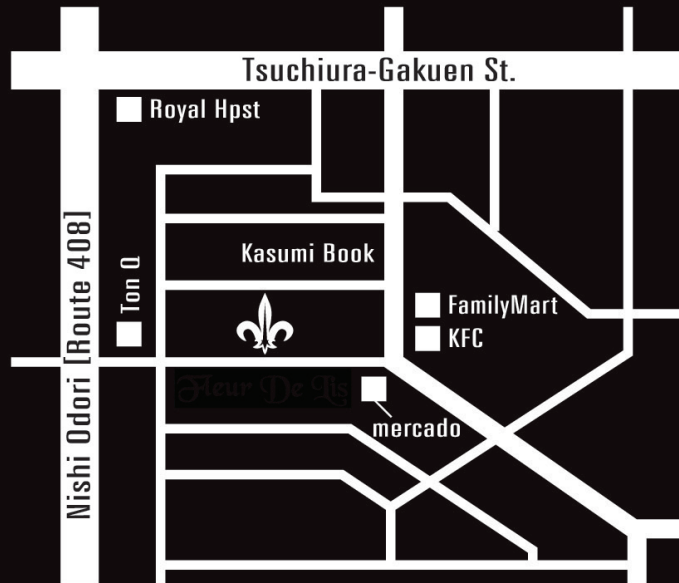

 Fleur De Lis  
JEWELRY

Global MS 1-103, Higashiarai 18-12  
Tsukuba, Ibaraki 305-0033 Japan  
Tel & Fax: +81-29-858-7987  
shop@fleurdelis-jewelry.com

[www.fleurdelis-jewelry.com](http://www.fleurdelis-jewelry.com)